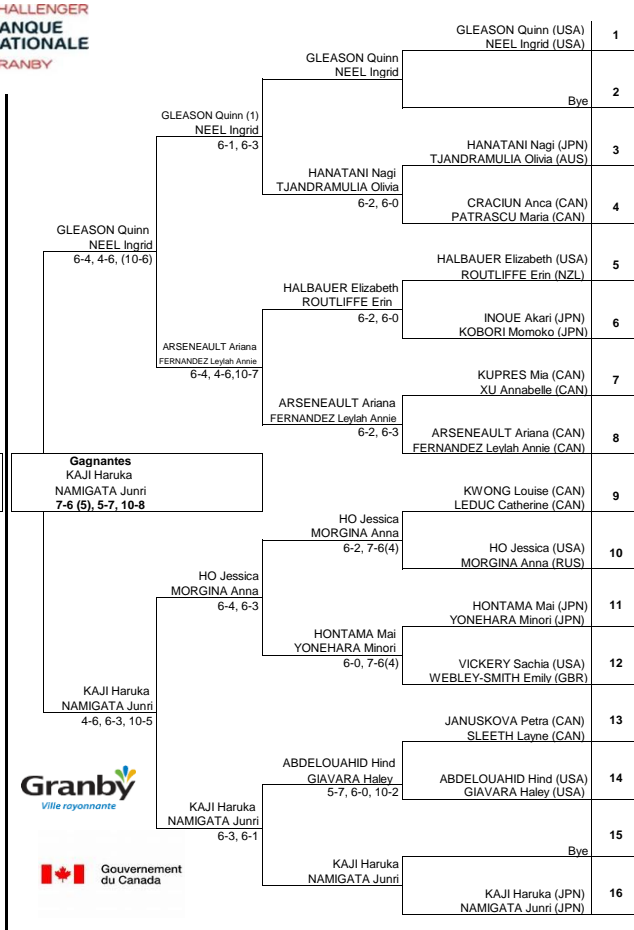

## Tableau de Simple

## Tableau Double

Tête de Série	Substituts / Répêchés	Remplaçantes
1 HIBINO Nao (JPN)		Remplace
2 MARINO Rebecca (CAN)		
3 DI LORENZO Francesca (USA)		
4 VICKERY Sachia (USA)		
	Forfaits	Raison
5 OZAKI Risa (JPN)		
6 SEBOV Katherine (CAN)		
7 INGLIS Maddison (AUS)		
8 KOBORI Momoko (JPN)		